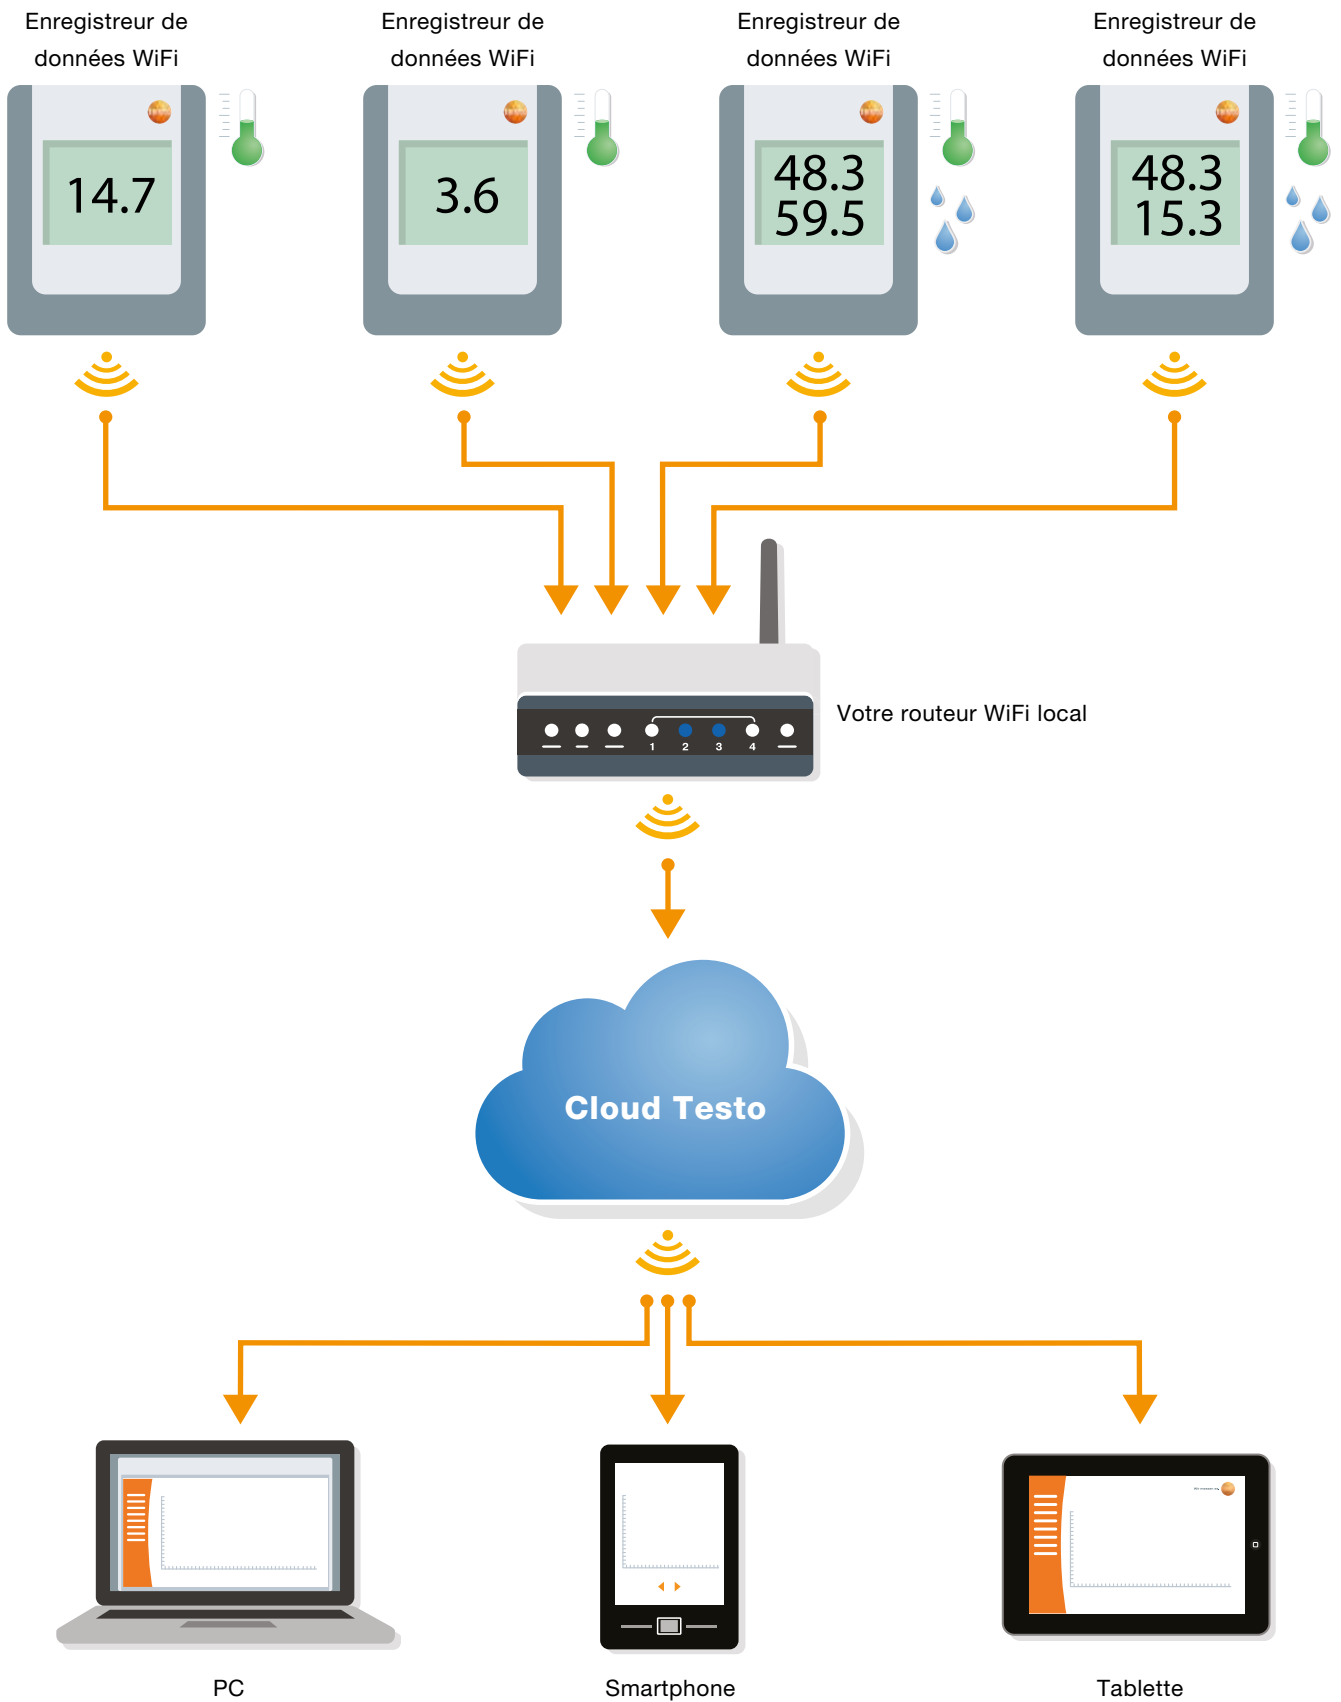

Tout dépassement des valeurs limites est signalé immédiatement par SMS (option) ou par e-mail. Cela permet d'intervenir rapidement en cas de défauts.

Transfert automatique des données

Les valeurs mesurées sont transmises automatiquement au Cloud Testo via le réseau WiFi. Aucune lecture manuelle de l'enregistreur de données WiFi n'est requise.

Accès flexible aux données

Toutes les valeurs mesurées peuvent être consultées, récupérées et évaluées n'importe où dans le monde avec un smartphone, une tablette ou un PC.

Sécurité élevée des données

Grâce au double stockage de toutes les valeurs mesurées : dans l'enregistreur de données WiFi et dans le Cloud Testo.

Large choix de sondes

Testo dispose d'un large choix de sondes adaptées à votre application.

**DÉCOUVREZ
SAVERIS 2...**
FLASHEZ-MOI !

Les licences disponibles du Testo Cloud.

Afin de pouvoir utiliser **testo Saveris 2**, vous avez besoin d'une licence pour le Cloud Testo. Découvrez les modèles disponibles ci-dessous.

Les valeurs mesurées transmises par les enregistreurs de données WiFi sont sauvegardées de façon centralisée dans le Cloud Testo. Avec une licence appropriée et un smartphone, une tablette ou un PC connecté à Internet, vous pouvez consulter, évaluer et analyser toutes les données à tout moment. En outre, il est également possible de programmer les enregistreurs de données WiFi via le Cloud, afin de régler, par exemple, les cadences de mesure et les valeurs limites.