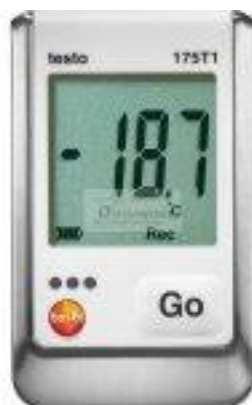

Enregistreur de température

Testo 175-T1, enregistreur de température 1 canal avec sonde interne, fixation murale et protocole d'étalonnage

L'enregistreur de données testo 175-T1 propose une possibilité supplémentaire de relever la température. L'enregistreur de données est fixé par exemple au mur pour le contrôle de la température de l'air..

- Port pour carte SD (sert de collecteur de données)
- Port mini USB (standard)
- Récupération rapide des données sur site
- Protection anti-vol avec cadenas de sécurité (option)
- Sur site: reset et redémarrage
- Aperçu rapide des valeurs actuelles, du nombre de dépassement de limites, des valeurs min et max sur la période de mesure
- Utilisation simple, gestion aisée des données
 - 1 canal: interne °C

Mémoire	1 Million de mesures
Température de stockage	-40 ... +85 °C
Température de fonctionnement	-35 ... +70 °C
Type de batteries	Pile lithium
Autonomie	> 3 ans*
Poids	84 g
Dimension	89 x 53 x 27 mm
Matière du boîtier	ABS

Type de sonde NTC	
Plage de mesure	-35 ... +70 °C
Précision	±0.5 °C (-20 ... +70 °C) ±1 °C (étendue restante)
Résolution	0.1 °C (-20 ... +70 °C) 0.3 °C (étendue restante)